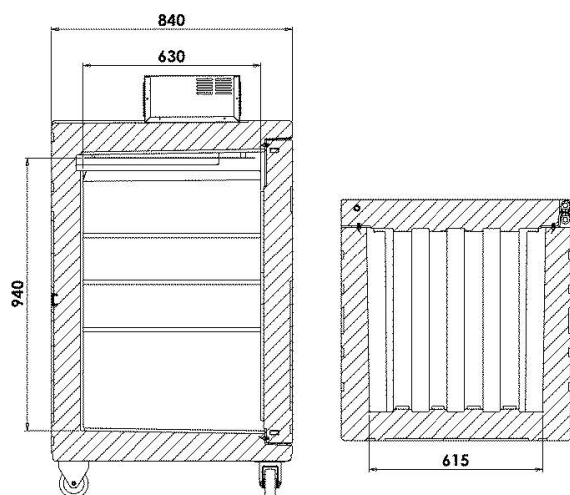

FRIGORIFERO PORTATILE IN REGIME ATP 370 LITRI APERTURA FRONTALE

PORTABLE REFRIGERATED CONTAINER ATP 370
LITERS FRONT OPENING

DISEGNI TECNICI TECHNICAL DRAWINGS

Modello frigo tetto positivo statico

Con ruote: IS00457 ; IS00461
Senza ruote: IS00445; IS00449

Accessori
Accessories

Codice Code	Modello Model	Dim. LxPxH mm Dim. LxWxH mm	Peso kg Weight kg
IS0044G	Griglia in acciaio inox <i>Stainless steel grid</i>	650x610x16	3,85