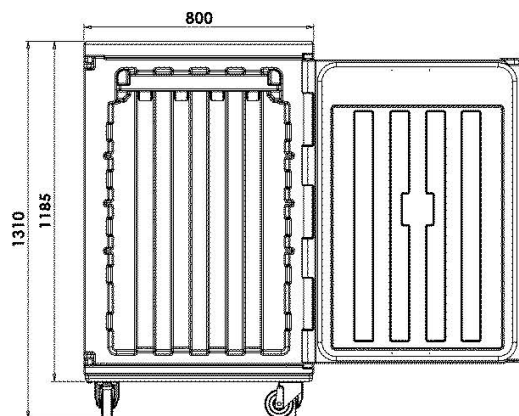

FRIGORIFERO PORTATILE IN REGIME ATP 370 LITRI APERTURA FRONTALE

PORTABLE REFRIGERATED CONTAINER ATP 370
LITERS FRONT OPENING

DISEGNI TECNICI TECHNICAL DRAWINGS

Modello frigo tetto positivo statico

Con ruote: IS00457 ; IS00461
Senza ruote: IS00445; IS00449

Static positive top fridge model

With wheels: IS00457 ; IS00461
Without wheels: IS00445; IS00449

Modello frigo dorso positivo statico

Con ruote: IS00456 ; IS00460
Senza ruote: IS00444 ; IS00448

Static positive back fridge model

Accessori
Accessories

Codice Code	Modello Model	Dim. LxPxH mm Dim. LxWxH mm	Peso kg Weight kg
IS0044G	Griglia in acciaio inox <i>Stainless steel grid</i>	650x610x16	3,85