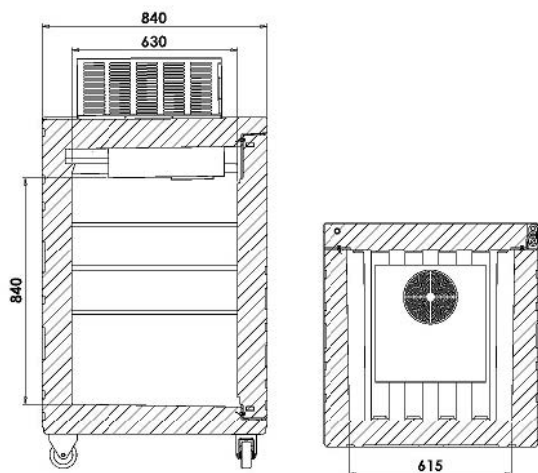

Modello frigo tetto negativo ventilato

Con ruote: IS00453 ; IS00455
Senza ruote: IS00441 ; IS00443