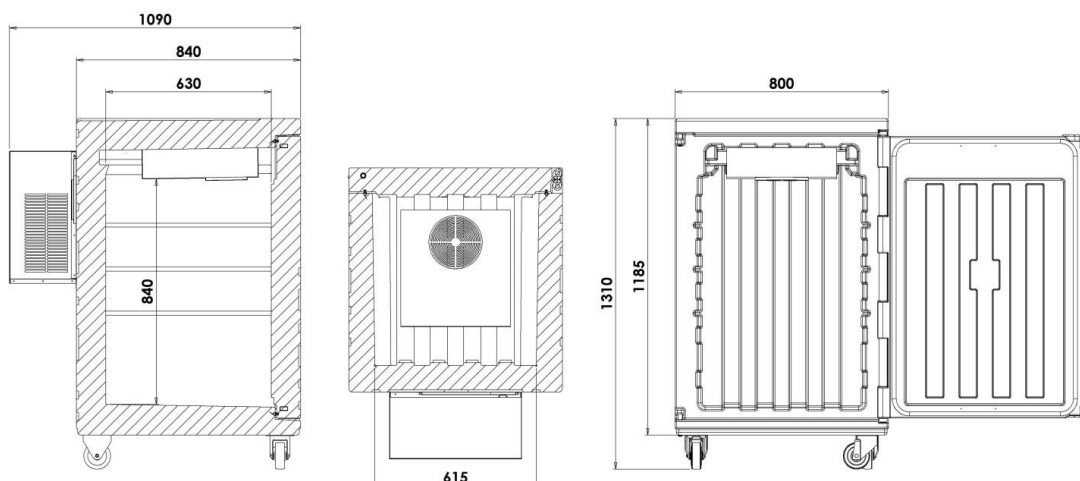

Modello frigo dorso positivo ventilato

Con ruote: IS00458 ; IS00462
Senza ruote: IS00446 ; IS00450

Back fan-assisted positive fridge model

With wheels: IS00458 ; IS00462
Without wheels: IS00446 ; IS00450

Modello frigo tetto negativo ventilato

Con ruote: IS00453 ; IS00455
Senza ruote: IS00441 ; IS00443

Top fan-assisted negative fridge model

With wheels: IS00453 ; IS00455
Without wheels: IS00441 ; IS00443

Modello frigo dorso negativo ventilato

Accessori
Accessories

Codice Code	Modello Model	Dim. LxPxH mm Dim. LxWxH mm	Peso kg Weight kg
IS0044G	Griglia in acciaio inox <i>Stainless steel grid</i>	650x610x16	3,85