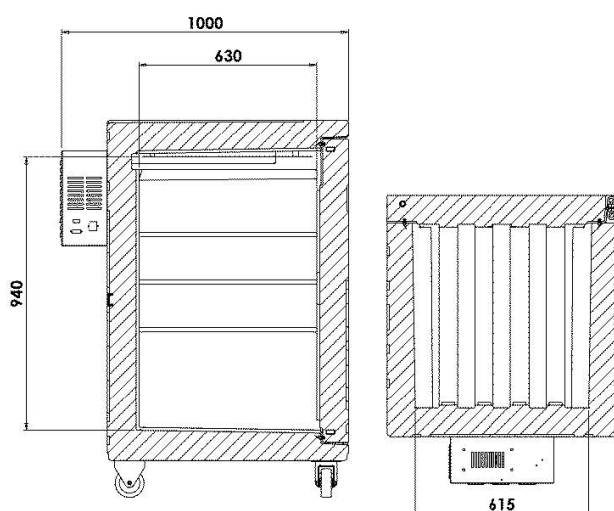

FRIGORIFERO PORTATILE IN REGIME ATP 370 LITRI APERTURA FRONTALE

PORTABLE REFRIGERATED CONTAINER ATP 370
LITERS FRONT OPENING

DISEGNI TECNICI TECHNICAL DRAWINGS

Modello frigo tetto positivo statico

Con ruote: IS00457 ; IS00461
Senza ruote: IS00445; IS00449

Static positive top fridge model

With wheels: IS00457 ; IS00461
Without wheels: IS00445; IS00449

Modello frigo dorso positivo statico

Con ruote: IS00456 ; IS00460
Senza ruote: IS00444 ; IS00448

Static positive back fridge model

Accessori
Accessories

Codice Code	Modello Model	Dim. LxPxH mm Dim. LxWxH mm	Peso kg Weight kg
IS0044G	Griglia in acciaio inox <i>Stainless steel grid</i>	650x610x16	3,85