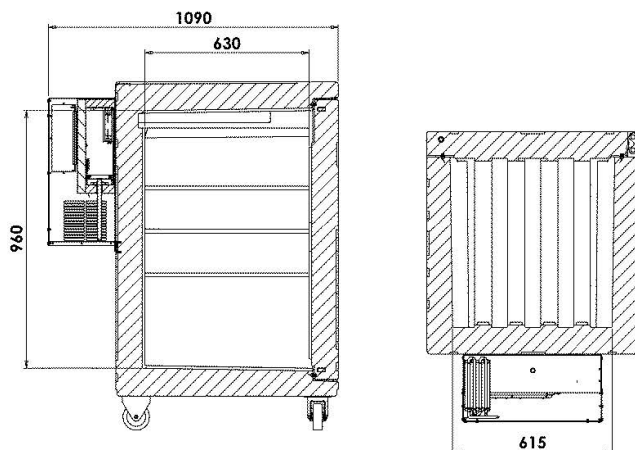

Modello frigo dorso positivo ventilato

Con ruote: IS00458 ; IS00462
Senza ruote: IS00446 ; IS00450