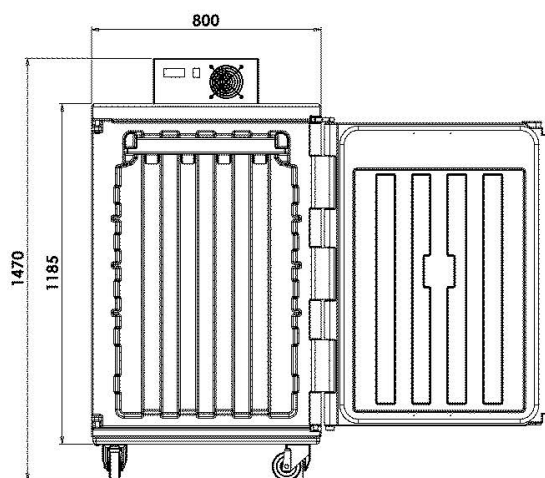

FRIGORIFERO PORTATILE IN REGIME ATP 370 LITRI APERTURA FRONTALE

PORTABLE REFRIGERATED CONTAINER ATP 370
LITERS FRONT OPENING

DISEGNI TECNICI TECHNICAL DRAWINGS

Modello frigo tetto positivo statico

Con ruote: IS00457 ; IS00461
Senza ruote: IS00445; IS00449

Static positive top fridge model

With wheels: IS00457 ; IS00461
Without wheels: IS00445; IS00449

Modello frigo dorso positivo statico

Con ruote: IS00456 ; IS00460
Senza ruote: IS00444 ; IS00448

Static positive back fridge model

Accessori
Accessories

Codice Code	Modello Model	Dim. LxPxH mm Dim. LxWxH mm	Peso kg Weight kg
IS0044G	Griglia in acciaio inox <i>Stainless steel grid</i>	650x610x16	3,85