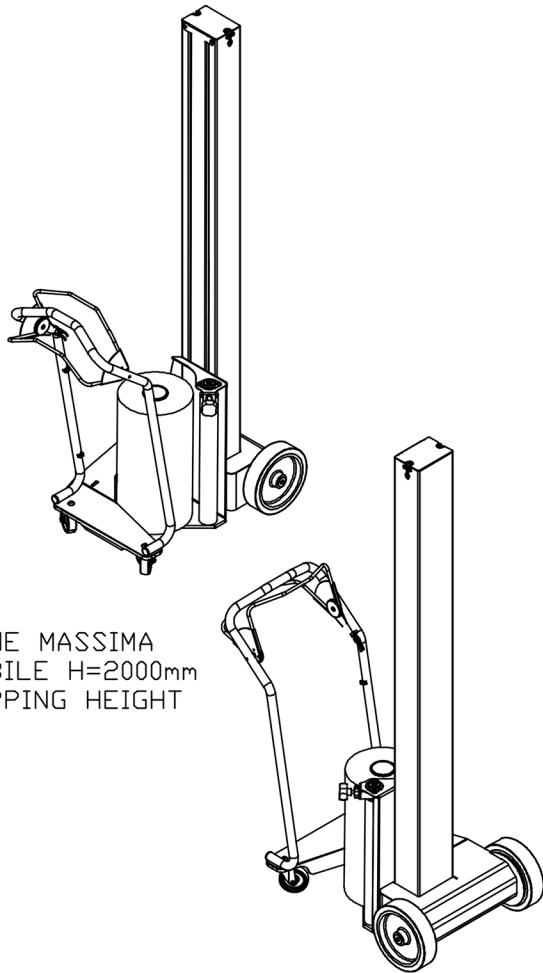

AS004500001

Fasciapallet manuale

DIMENSIONE MASSIMA  
AVVOLGIBILE H=2000mm  
MAX WRAPPING HEIGHT  
H=2000mm