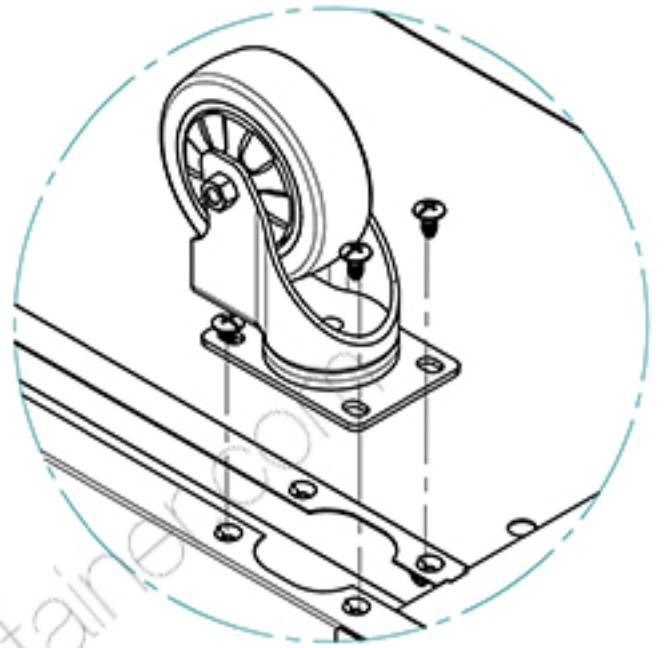

CASTERS ASSEMBLE

045000227

HANDLE FIX

045000227

STEP 1

045000001
045000002

045000003
045000004

045000021
045000022